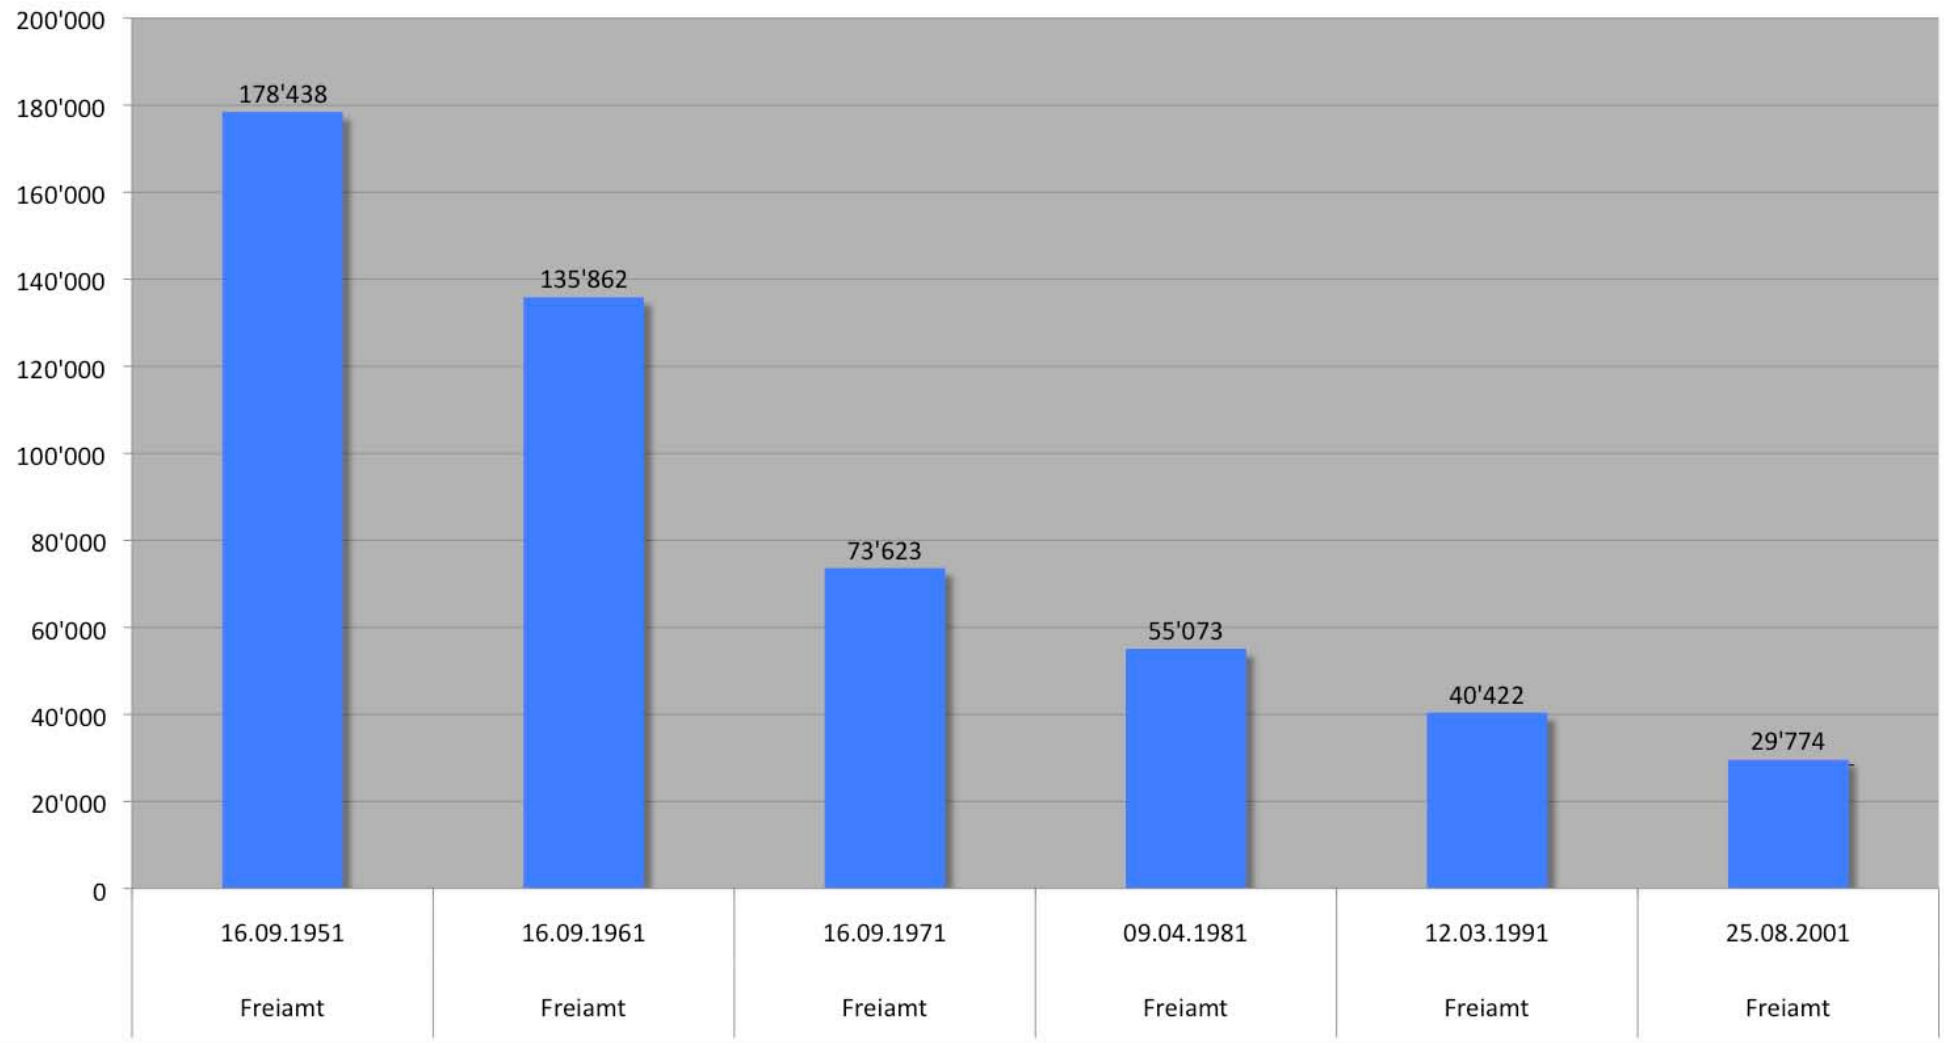

# Landschaftswandel Freiamt

Themen:

Obstgärten

Bevölkerungsentwicklung

Flächenstatistik

Entwicklung Landwirtschaftsbetriebe

## Veränderung Hochstammobstbäume Freiamt (Abnahme 148'665 Bäume bzw. - 83%)

## Bevölkerungsentwicklung Freiamt 1850-2011 (Zunahme 16'619 Personen bzw. 113%)

## Flächenstatistik Freiamt (13'762 ha) 1982-2007