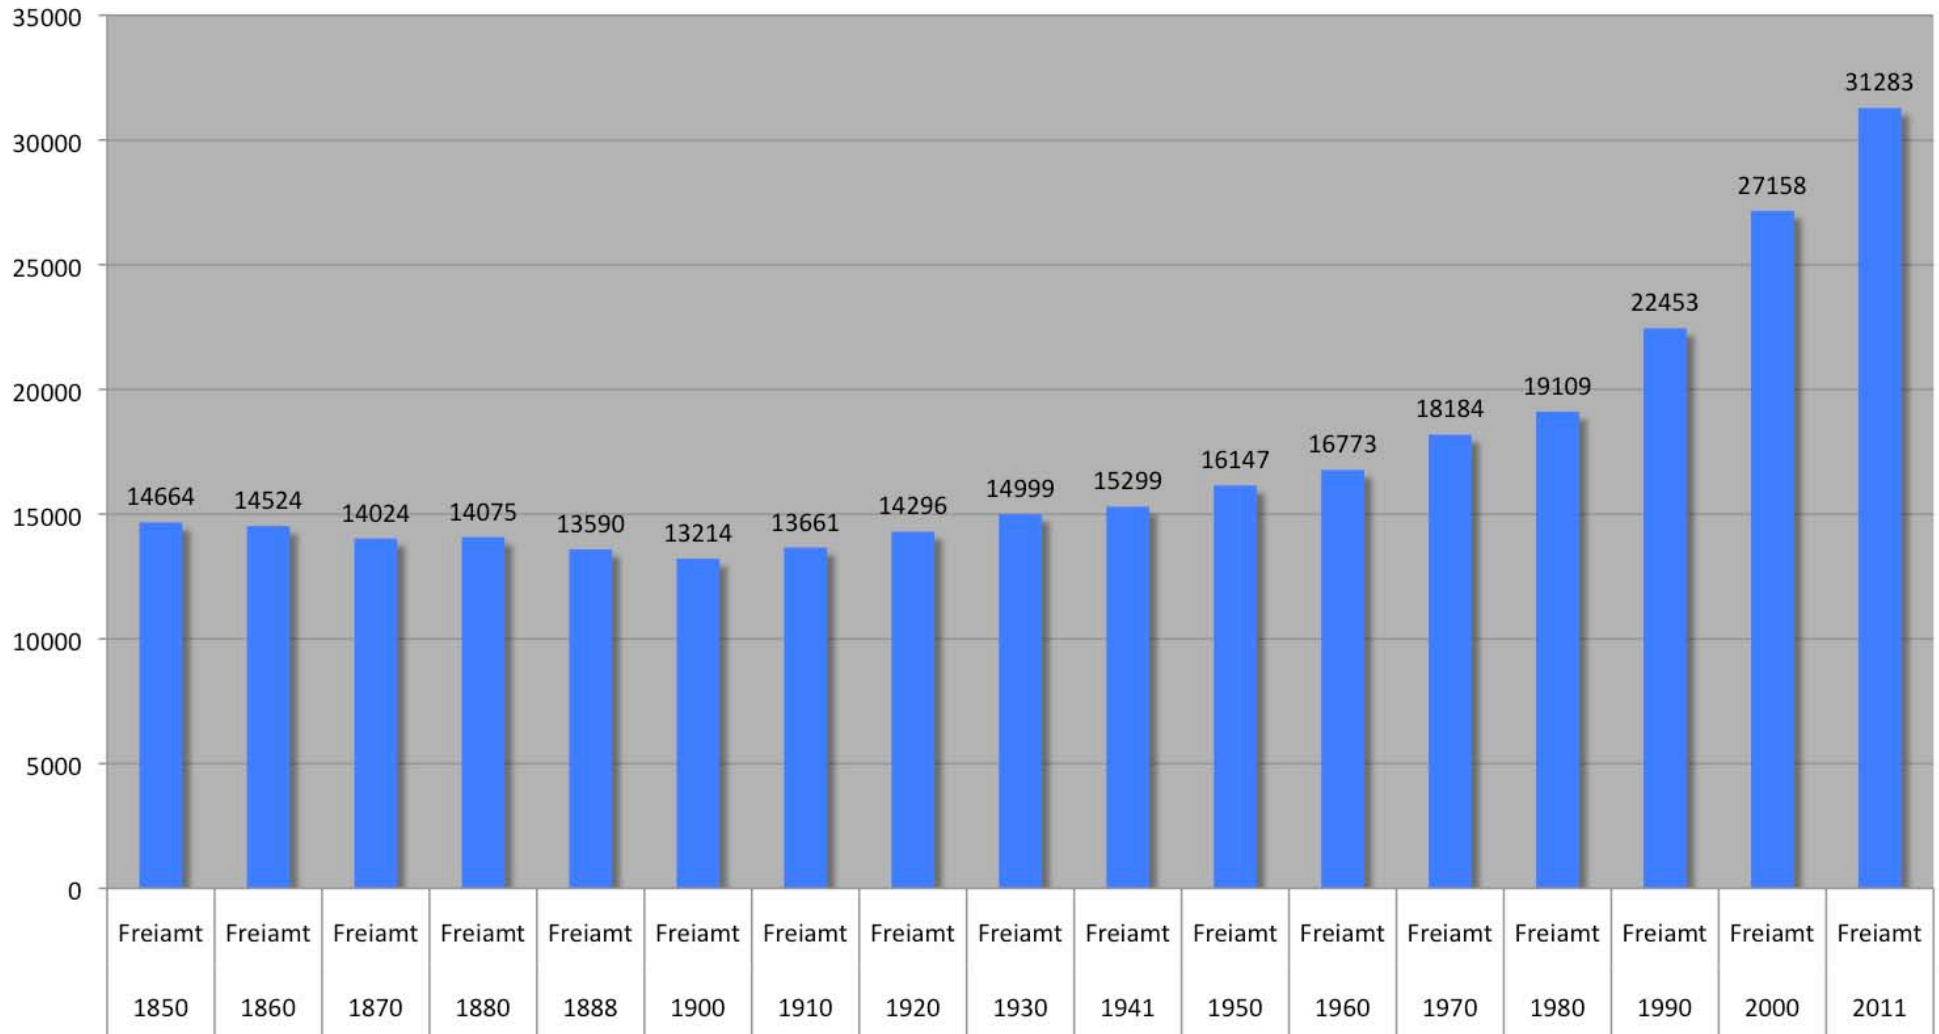

# Landschaftswandel Freiamt

Themen:

Obstgärten

Bevölkerungsentwicklung

Flächenstatistik

Entwicklung Landwirtschaftsbetriebe

## Veränderung Hochstammobstbäume Freiamt (Abnahme 148'665 Bäume bzw. - 83%)

## Bevölkerungsentwicklung Freiamt 1850-2011 (Zunahme 16'619 Personen bzw. 113%)

## Flächenstatistik Freiamt (13'762 ha) 1982-2007