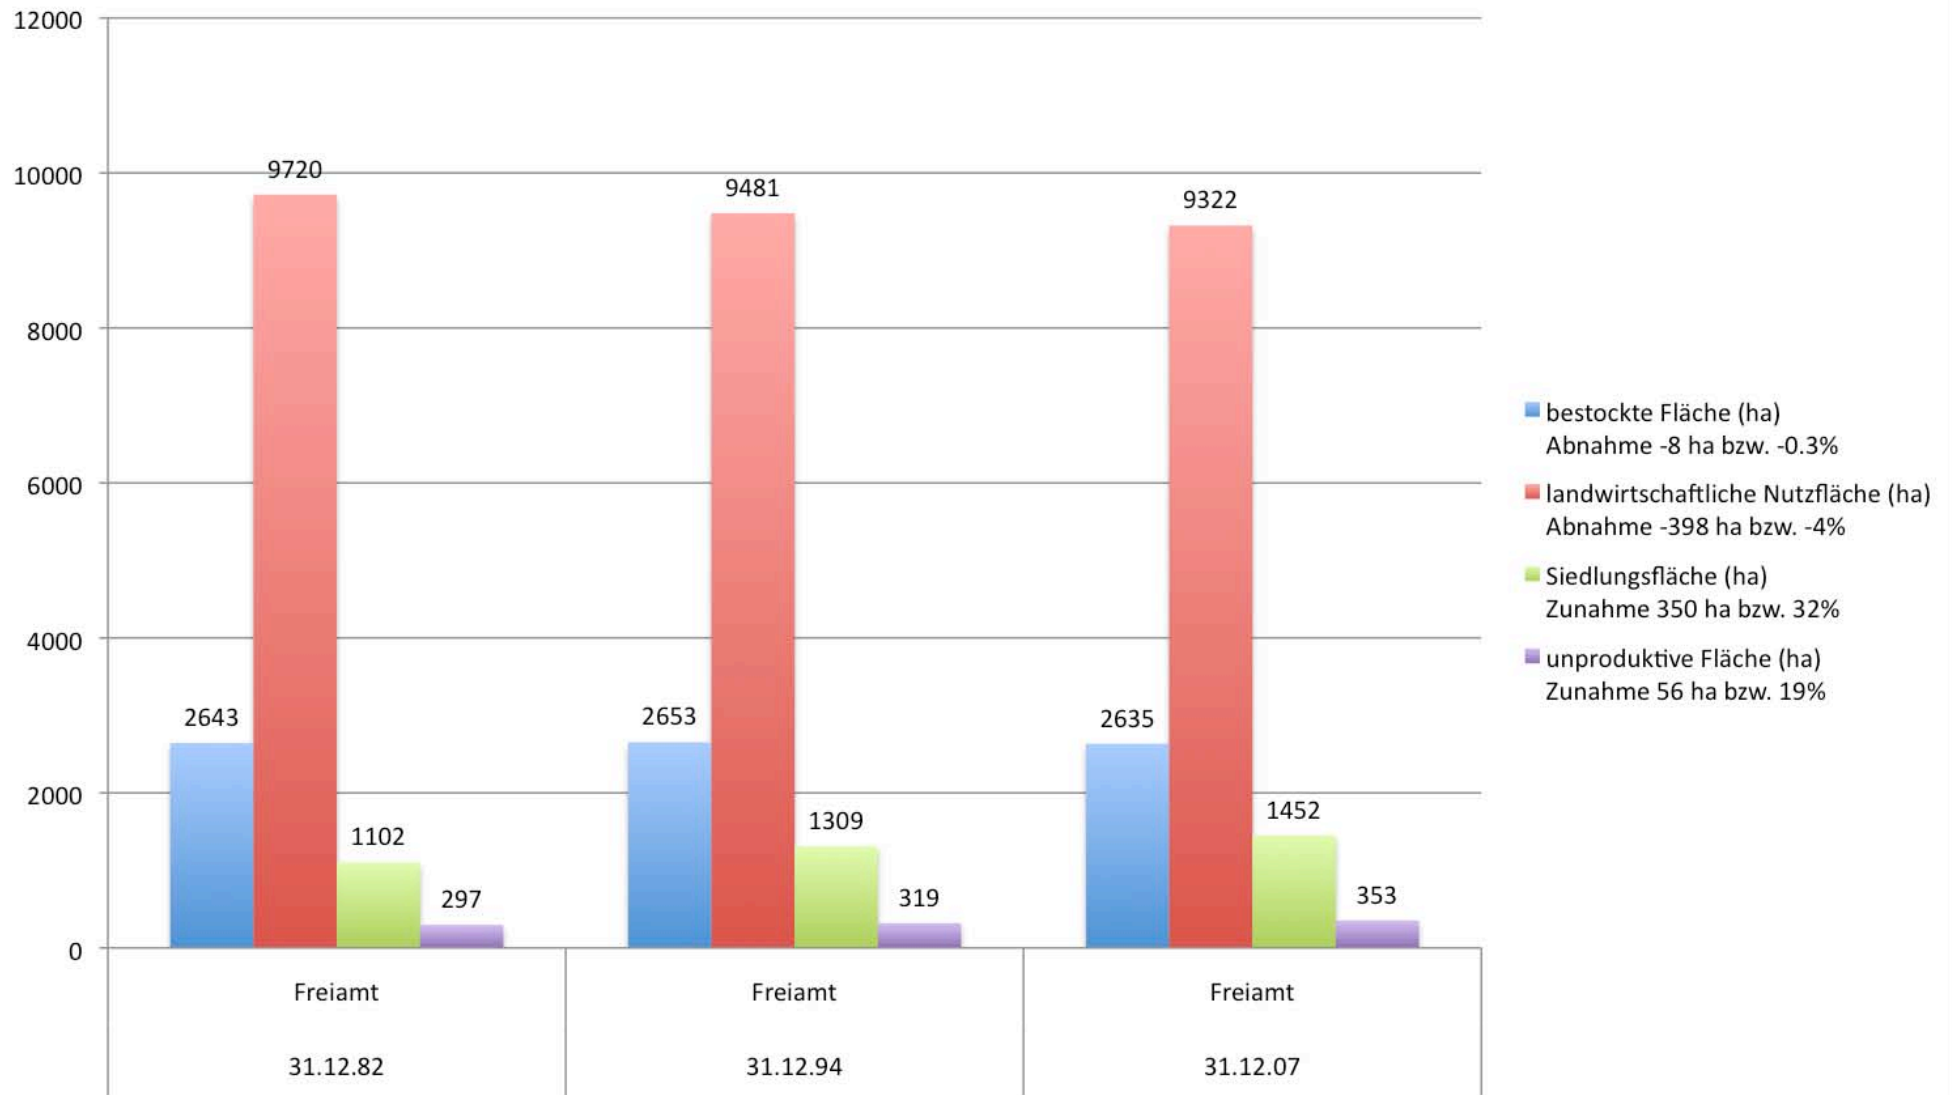

# Landschaftswandel Freiamt

Themen:

Obstgärten

Bevölkerungsentwicklung

Flächenstatistik

Entwicklung Landwirtschaftsbetriebe

## Veränderung Hochstammobstbäume Freiamt (Abnahme 148'665 Bäume bzw. - 83%)

## Bevölkerungsentwicklung Freiamt 1850-2011 (Zunahme 16'619 Personen bzw. 113%)

## Flächenstatistik Freiamt (13'762 ha) 1982-2007