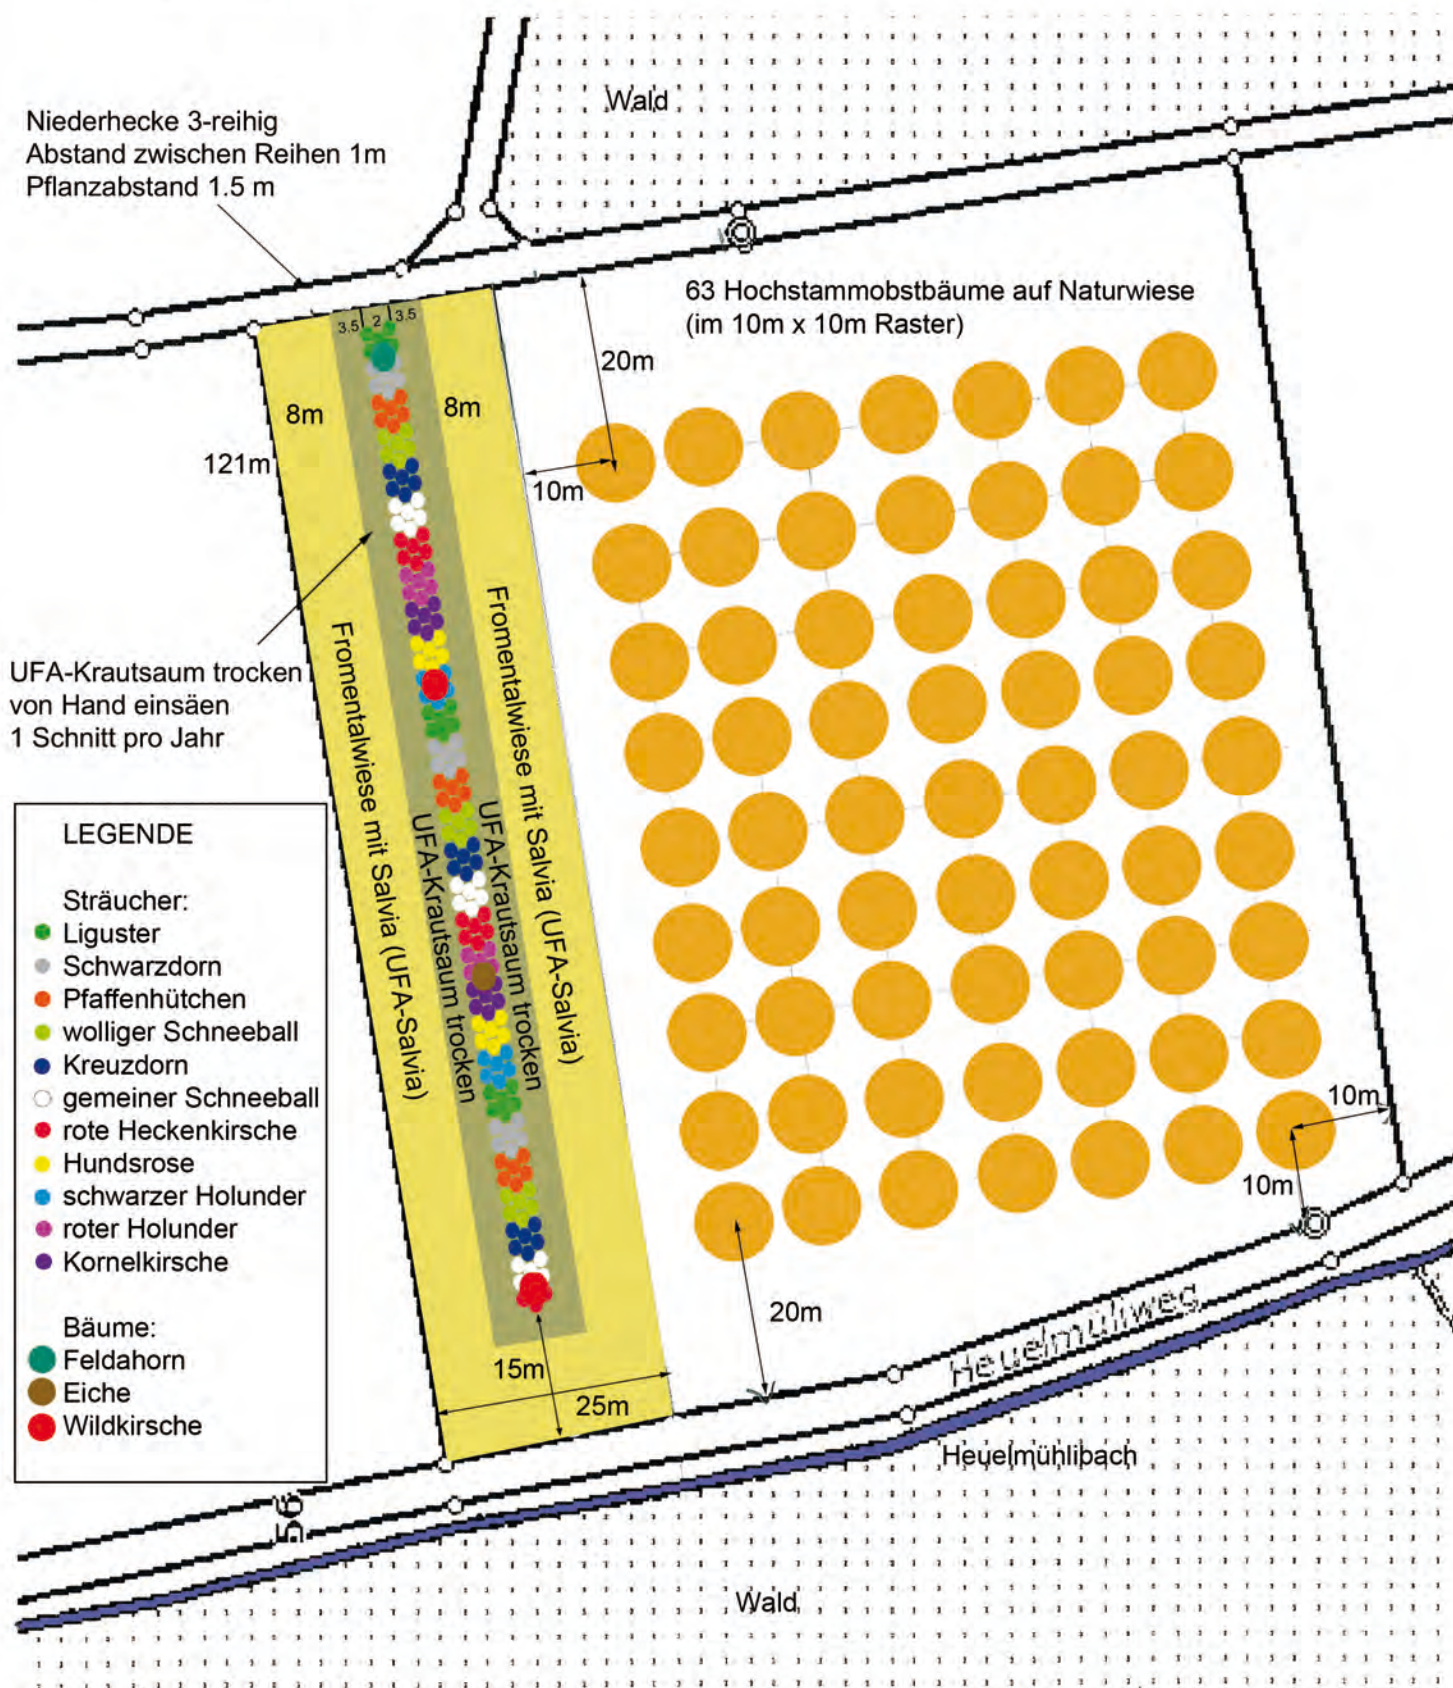

Projekt Niederhecke mit Krautsaum und Fromentalwiese bei Hochstammobstgarten Familie Schärer

Heuermühli Hunzenschwil

Stiftung KLAS, Victor Condrau, 11.3.2011